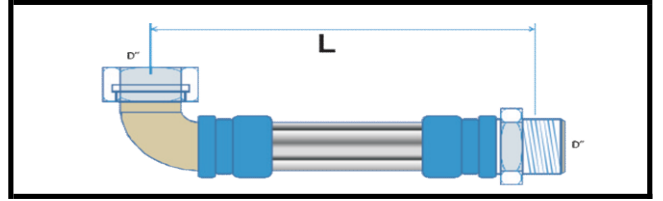

2026 ŞUBAT FİYAT LİSTESİ

PASLANMAZ ÖRGÜLÜ HİDROFOR HORTUMLARI

L (cm)	DÜZ TİP				CM
	FİYAT (USD)				
	1"	11/4"	11/2"	2"	
50 CM	11,40	19,04	24,08	39,76	50
60 CM	12,05	19,88	25,20	41,16	60
70 CM	12,70	20,72	26,10	42,56	70
80 CM	13,30	21,56	27,10	44,52	80
90 CM	14,00	22,40	28,11	45,36	90
100 CM	14,55	23,18	29,12	46,82	100
125 CM	16,25	25,26	31,70	50,57	125
150 CM	17,80	27,33	34,27	54,32	150

L (cm)	DİRSEKLİ TİP				CM
	FİYAT (USD)				
	1"	11/4"	11/2"	2"	
50 CM	11,40	20,80	26,71	43,34	50
60 CM	12,05	21,65	27,72	44,80	60
70 CM	12,70	22,50	28,78	46,20	70
80 CM	13,30	23,35	29,79	47,60	80
90 CM	14,00	24,20	30,80	49,00	90
100 CM	14,55	25,15	31,92	50,40	100
125 CM	16,25	27,25	34,44	54,04	125
150 CM	17,80	29,40	36,96	57,68	150

GALVANİZ ÖRGÜLÜ HİDROFOR HORTUMLARI

L (cm)	DÜZ TİP				CM
	FİYAT (USD)				
	1"	11/4"	11/2"	2"	
50 CM	10,55	17,63	22,30	36,81	50
60 CM	11,15	18,41	23,33	38,11	60
70 CM	11,75	19,19	24,16	39,41	70
80 CM	12,30	19,96	25,10	41,22	80
90 CM	12,95	20,74	26,03	42,00	90
100 CM	13,50	21,47	26,96	43,35	100
125 CM	15,00	23,39	29,35	46,82	125
150 CM	16,50	25,30	31,73	50,30	150