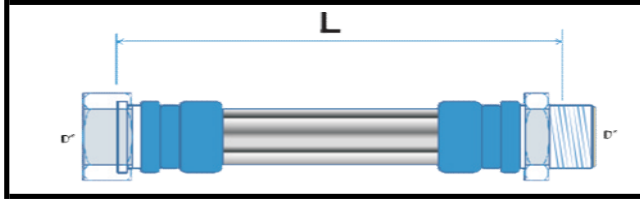

2026 ŞUBAT FİYAT LİSTESİ

PASLANMAZ ÖRGÜLÜ HİDROFOR HORTUMLARI

L (cm)	DÜZ TİP				CM
	FİYAT (USD)				
	1"	11/4"	11/2"	2"	
50 CM	11,40	19,04	24,08	39,76	50
60 CM	12,05	19,88	25,20	41,16	60
70 CM	12,70	20,72	26,10	42,56	70
80 CM	13,30	21,56	27,10	44,52	80
90 CM	14,00	22,40	28,11	45,36	90
100 CM	14,55	23,18	29,12	46,82	100
125 CM	16,25	25,26	31,70	50,57	125
150 CM	17,80	27,33	34,27	54,32	150

L (cm)	DİRSEKLİ TİP				CM
	FİYAT (USD)				
	1"	11/4"	11/2"	2"	
50 CM	11,40	20,80	26,71	43,34	50
60 CM	12,05	21,65	27,72	44,80	60
70 CM	12,70	22,50	28,78	46,20	70
80 CM	13,30	23,35	29,79	47,60	80
90 CM	14,00	24,20	30,80	49,00	90
100 CM	14,55	25,15	31,92	50,40	100
125 CM	16,25	27,25	34,44	54,04	125
150 CM	17,80	29,40	36,96	57,68	150

GALVANİZ ÖRGÜLÜ HİDROFOR HORTUMLARI

L (cm)	DÜZ TİP				CM
	FİYAT (USD)				
	1"	11/4"	11/2"	2"	
50 CM	10,55	17,63	22,30	36,81	50
60 CM	11,15	18,41	23,33	38,11	60
70 CM	11,75	19,19	24,16	39,41	70
80 CM	12,30	19,96	25,10	41,22	80
90 CM	12,95	20,74	26,03	42,00	90
100 CM	13,50	21,47	26,96	43,35	100
125 CM	15,00	23,39	29,35	46,82	125
150 CM	16,50	25,30	31,73	50,30	150