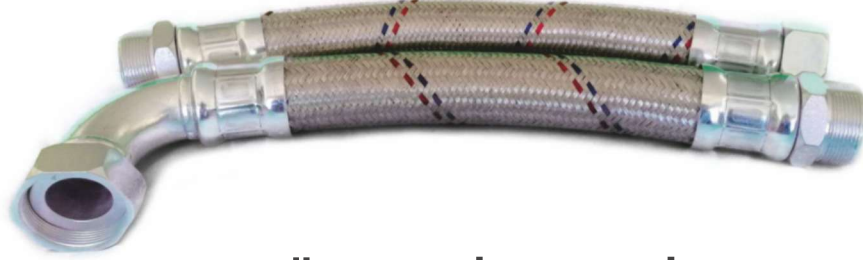

DÜZ ve DİRSEKLİ HİDROFOR FLEKS BAĞLANTI HORTUMLARI

PASLANMAZ ÖRGÜLÜ

Ölçü	Boy (cm)	DÜZ	DİRSEKLİ	Ölçü	Boy (cm)	DÜZ	DİRSEKLİ
1"	50	13,68 $	13,68 $	1 1/2"	50	28,90 $	32,05 $
	60	14,46 $	14,46 $		60	30,24 $	33,26 $
	70	15,24 $	15,24 $		70	31,32 $	34,54 $
	80	15,96 $	15,96 $		80	32,52 $	35,75 $
	90	16,80 $	16,80 $		90	33,72 $	36,96 $
	100	17,46 $	17,46 $		100	34,94 $	38,30 $
	125	19,50 $	19,50 $		125	38,00 $	41,33 $
	150	21,36 $	21,36 $		150	41,12 $	44,35 $
1 1/4"	50	22,85 $	24,96 $	2"	50	47,70 $	52,00 $
	60	23,86 $	25,98 $		60	49,39 $	53,76 $
	70	24,86 $	27,00 $		70	51,00 $	55,44 $
	80	25,87 $	28,00 $		80	53,42 $	57,10 $
	90	26,88 $	29,04 $		90	54,40 $	58,80 $
	100	27,82 $	30,18 $		100	56,20 $	60,40 $
	125	30,30 $	32,70 $		125	60,68 $	64,85 $
	150	32,80 $	35,28 $		150	65,18 $	69,20 $