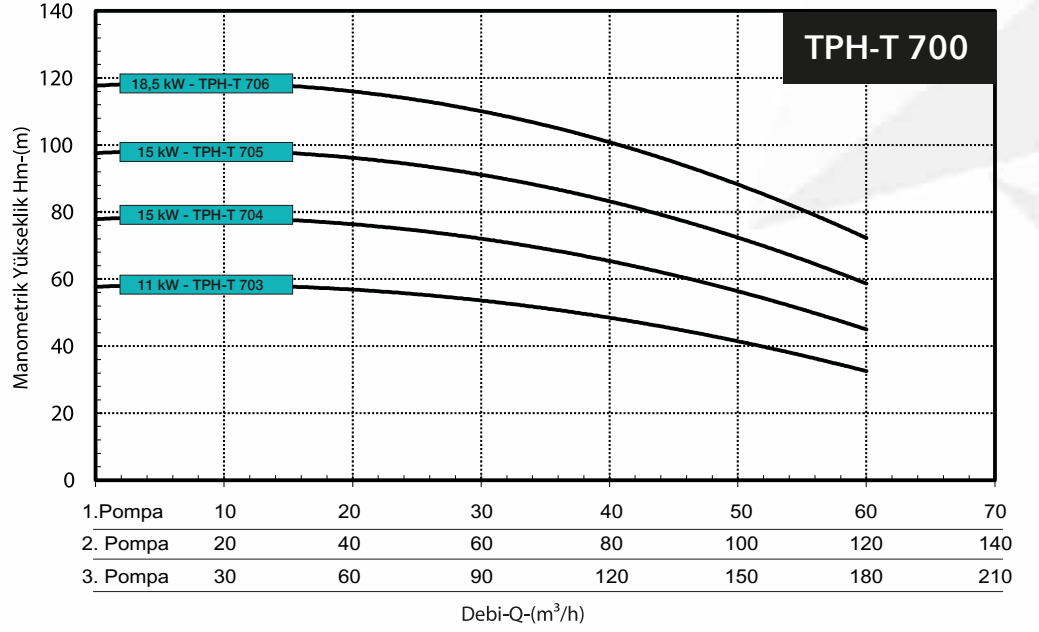

TPH-T700 SERİSİ POMPA FİYATLARI

POMPA ADI	MOTOR GÜCÜ Kw	Tank Hacmi (Lt)	Pompa Giriş	Pompa Çıkış	FİYAT
1xTPH-T 703	11 KW 2900 DD	500 LT	3"	2 1/2"	87.000 ₺
1xTPH-T 704	15 KW 2900 DD	500 LT			115.000 ₺
1xTPH-T 705	15 KW 2900 DD	500 LT			116.500 ₺
1xTPH-T 706	18,5 KW 2900 DD	500 LT			130.000 ₺
2xTPH-T 703	11 KW 2900 DD	750 LT	DN 125	DN 125	175.500 ₺
2xTPH-T 704	15 KW 2900 DD	750 LT			233.000 ₺
2xTPH-T 705	15 KW 2900 DD	750 LT			235.000 ₺
2xTPH-T 706	18,5 KW 2900 DD	750 LT			257.000 ₺
3xTPH-T 703	11 KW 2900 DD	1000 LT	DN 150	DN 125	257.000 ₺
3xTPH-T 704	15 KW 2900 DD	1000 LT			338.000 ₺
3xTPH-T 705	15 KW 2900 DD	1000 LT			342.000 ₺
3xTPH-T 706	18,5 KW 2900 DD	1000 LT			373.000 ₺

Otomatik test sistem farkı 5000 ₺