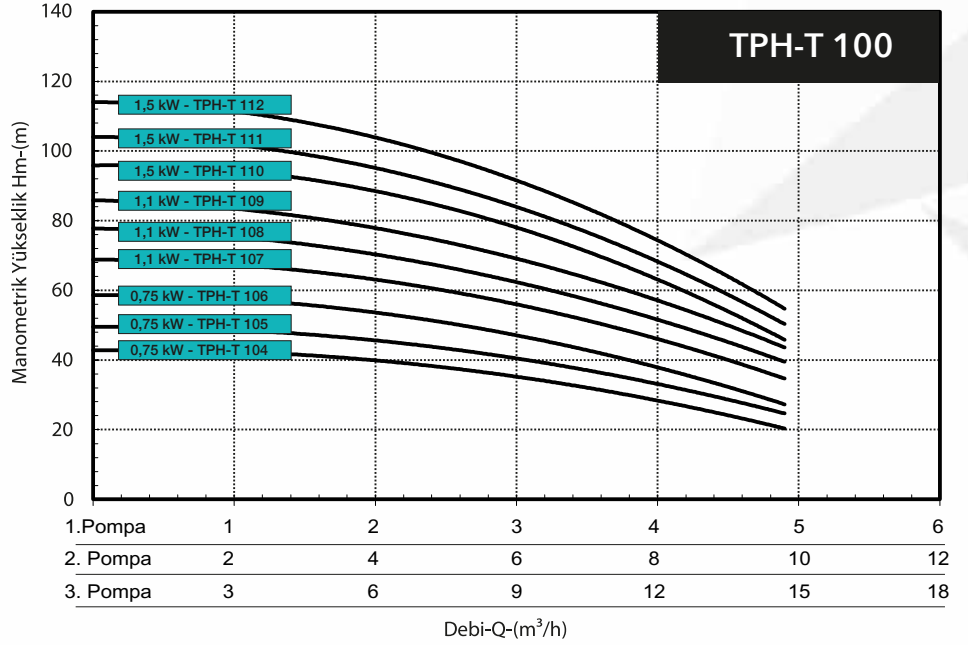

TPH-T100 SERİSİ POMPA FİYATLARI

POMPA ADI	MOTOR GÜCÜ Kw	Tank Hacmi (Lt)	Pompa Giriş	Pompa Çıkış	FİYAT
1xTPH-T 104	0,75 KW 2900 DD	100 LT	1 1/4"	1 1/4"	26.750 ₺
1xTPH-T 105	0,75 KW 2900 DD	100 LT			28.000 ₺
1xTPH-T 106	0,75 KW 2900 DD	100 LT			28.600 ₺
1xTPH-T 107	1,1 KW 2900 DD	100 LT			29.200 ₺
1xTPH-T 108	1,1 KW 2900 DD	100 LT			29.700 ₺
1xTPH-T 109	1,1 KW 2900 DD	100 LT			30.200 ₺
1xTPH-T 110	1,5 KW 2900 DD	100 LT			31.000 ₺
1xTPH-T 111	1,5 KW 2900 DD	100 LT			31.600 ₺
1xTPH-T 112	1,5 KW 2900 DD	100 LT			32.200 ₺
2xTPH-T 104	0,75 KW 2900 DD	200 LT	1 1/2"	1 1/2"	54.500 ₺
2xTPH-T 105	0,75 KW 2900 DD	200 LT			55.000 ₺
2xTPH-T 106	0,75 KW 2900 DD	200 LT			55.550 ₺
2xTPH-T 107	1,1 KW 2900 DD	200 LT			56.700 ₺
2xTPH-T 108	1,1 KW 2900 DD	200 LT			57.250 ₺
2xTPH-T 109	1,1 KW 2900 DD	200 LT			57.800 ₺
2xTPH-T 110	1,5 KW 2900 DD	200 LT			60.000 ₺
2xTPH-T 111	1,5 KW 2900 DD	200 LT			61.000 ₺
2xTPH-T 112	1,5 KW 2900 DD	200 LT			62.000 ₺
3xTPH-T 104	0,75 KW 2900 DD	300 LT	2"	1 1/2"	75.750 ₺
3xTPH-T 105	0,75 KW 2900 DD	300 LT			77.900 ₺
3xTPH-T 106	0,75 KW 2900 DD	300 LT			79.000 ₺
3xTPH-T 107	1,1 KW 2900 DD	300 LT			80.000 ₺
3xTPH-T 108	1,1 KW 2900 DD	300 LT			81.000 ₺
3xTPH-T 109	1,1 KW 2900 DD	300 LT			82.000 ₺
3xTPH-T 110	1,5 KW 2900 DD	300 LT			85.000 ₺
3xTPH-T 111	1,5 KW 2900 DD	300 LT			87.000 ₺
3xTPH-T 112	1,5 KW 2900 DD	300 LT			88.500 ₺

Otomatik test sistem farkı 2000 ₺