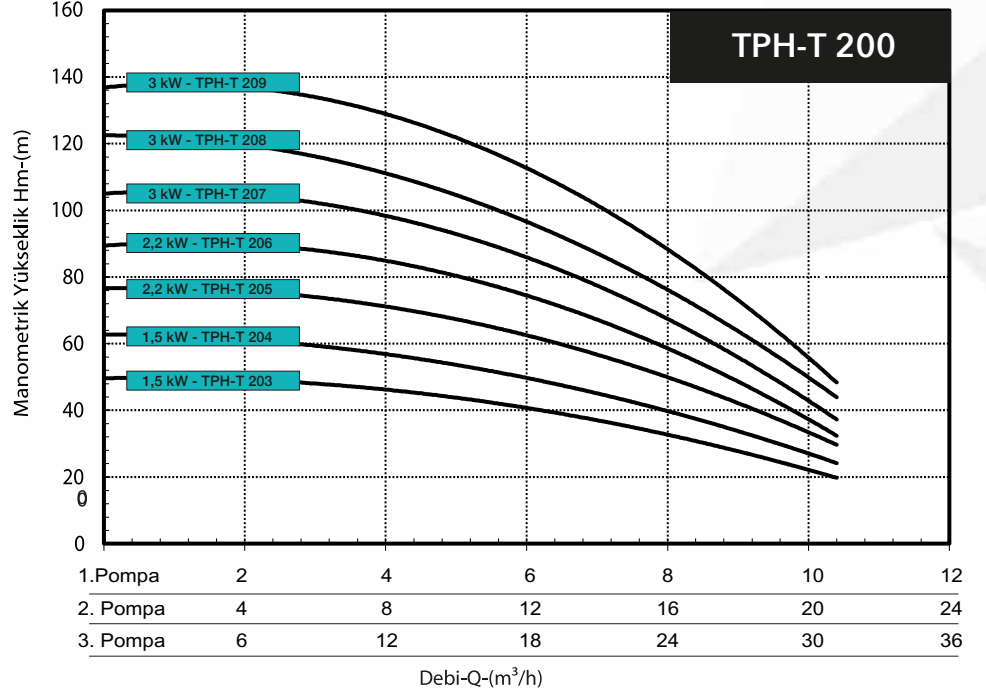

TPH-T200 SERİSİ POMPA FİYATLARI

POMPA ADI	Kw	Tank Hacmi (Lt)	Pompa Giriş	Pompa Çıkış	FİYAT
1xTPH-T 203	1,5 KW 2900 DD	100 LT	1 1/4"	1 1/4"	30.000 ₺
1xTPH-T 204	1,5 KW 2900 DD	100 LT			30.950 ₺
1xTPH-T 205	2,2 KW 2900 DD	100 LT			32.000 ₺
1xTPH-T 206	2,2 KW 2900 DD	100 LT			33.300 ₺
1xTPH-T 207	3 KW 2900 DD	100 LT			37.000 ₺
1xTPH-T 208	3 KW 2900 DD	100 LT			37.500 ₺
1xTPH-T 209	3 KW 2900 DD	100 LT			38.150 ₺
2xTPH-T 203	1,5 KW 2900 DD	300 LT	1 1/2"	1 1/2"	61.000 ₺
2xTPH-T 204	1,5 KW 2900 DD	300 LT			62.000 ₺
2xTPH-T 205	2,2 KW 2900 DD	300 LT			65.500 ₺
2xTPH-T 206	2,2 KW 2900 DD	300 LT			67.000 ₺
2xTPH-T 207	3 KW 2900 DD	300 LT			73.700 ₺
2xTPH-T 208	3 KW 2900 DD	300 LT			75.000 ₺
2xTPH-T 209	3 KW 2900 DD	300 LT			76.000 ₺
3xTPH-T 203	1,5 KW 2900 DD	500 LT	2"	1 1/2"	87.500 ₺
3xTPH-T 204	1,5 KW 2900 DD	500 LT			89.500 ₺
3xTPH-T 205	2,2 KW 2900 DD	500 LT			94.500 ₺
3xTPH-T 206	2,2 KW 2900 DD	500 LT			96.000 ₺
3xTPH-T 207	3 KW 2900 DD	500 LT			105.000 ₺
3xTPH-T 208	3 KW 2900 DD	500 LT			107.000 ₺
3xTPH-T 209	3 KW 2900 DD	500 LT			108.500 ₺

Otomatik test sistem farkı 2000 ₺