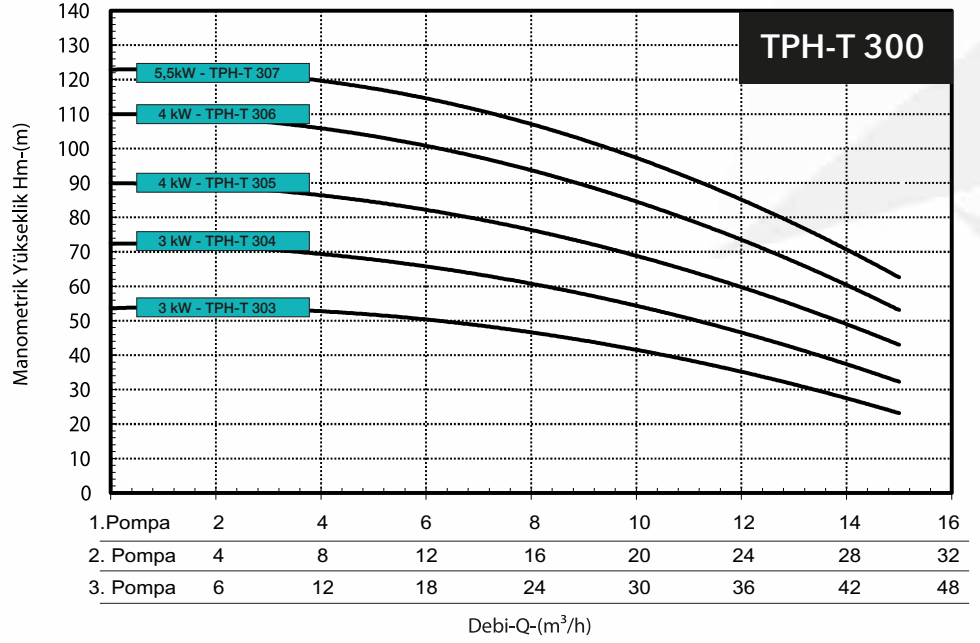

TPH-T300 SERİSİ POMPA FİYATLARI

POMPA ADI	MOTOR GÜCÜ Kw	Tank Hacmi (Lt)	Pompa Giriş	Pompa Çıkış	FİYAT
1xTPH-T 303	3 KW 2900 DD	200 LT	1 1/2"	1 1/2"	41.000 ₺
1xTPH-T 304	3 KW 2900 DD	200 LT			42.000 ₺
1xTPH-T 305	4 KW 2900 DD	200 LT			48.000 ₺
1xTPH-T 306	4 KW 2900 DD	200 LT			49.400 ₺
1xTPH-T 307	5,5 KW 2900 DD	200 LT			54.000 ₺
2xTPH-T 303	3 KW 2900 DD	300 LT	2"	2"	84.000 ₺
2xTPH-T 304	3 KW 2900 DD	300 LT			85.500 ₺
2xTPH-T 305	4 KW 2900 DD	300 LT			95.000 ₺
2xTPH-T 306	4 KW 2900 DD	300 LT			96.500 ₺
2xTPH-T 307	5,5 KW 2900 DD	300 LT			106.500 ₺
3xTPH-T 303	3 KW 2900 DD	500 LT	2 1/2"	2 1/2"	122.000 ₺
3xTPH-T 304	3 KW 2900 DD	500 LT			124.000 ₺
3xTPH-T 305	4 KW 2900 DD	500 LT			137.500 ₺
3xTPH-T 306	4 KW 2900 DD	500 LT			139.000 ₺
3xTPH-T 307	5,5 KW 2900 DD	500 LT			155.000 ₺

Otomatik test sistem farkı 2000 ₺