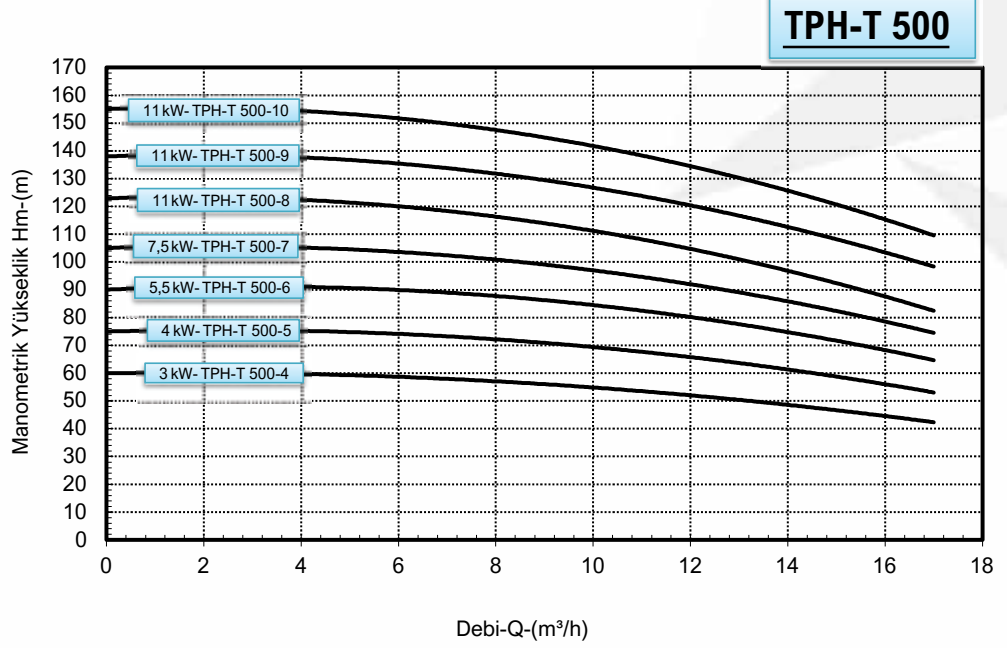

TPH-T500 SERİSİ POMPA FİYATLARI

POMPA ADI	MOTOR GÜCÜ Kw	Tank Hacmi (Lt)	Pompa Giriş	Pompa Çıkış	FİYAT		
1xTPH-T 504	3 KW 2900 DD	200 LT	2"	2"	47.500 ₺		
1xTPH-T 505	4 KW 2900 DD	200 LT			54.000 ₺		
1xTPH-T 506	5,5 KW 2900 DD	200 LT			58.500 ₺		
1xTPH-T 507	7,5 KW 2900 DD	200 LT			77.500 ₺		
1xTPH-T 508	11 KW 2900 DD	200 LT			86.000 ₺		
1xTPH-T 509	11 KW 2900 DD	200 LT			88.000 ₺		
1xTPH-T 510	11 KW 2900 DD	200 LT			90.000 ₺		
2xTPH-T 504	3 KW 2900 DD	300 LT			3"	3"	103.500 ₺
2xTPH-T 505	4 KW 2900 DD	300 LT	116.000 ₺				
2xTPH-T 506	5,5 KW 2900 DD	300 LT	124.000 ₺				
2xTPH-T 507	7,5 KW 2900 DD	300 LT	154.000 ₺				
2xTPH-T 508	11 KW 2900 DD	300 LT	175.000 ₺				
2xTPH-T 509	11 KW 2900 DD	300 LT	178.000 ₺				
2xTPH-T 510	11 KW 2900 DD	300 LT	181.000 ₺				
3xTPH-T 504	3 KW 2900 DD	500 LT	DN 100	DN 100			155.000 ₺
3xTPH-T 505	4 KW 2900 DD	500 LT			174.000 ₺		
3xTPH-T 506	5,5 KW 2900 DD	500 LT			190.000 ₺		
3xTPH-T 507	7,5 KW 2900 DD	500 LT			230.000 ₺		
3xTPH-T 508	11 KW 2900 DD	500 LT			258.000 ₺		
3xTPH-T 509	11 KW 2900 DD	500 LT			261.000 ₺		
3xTPH-T 510	11 KW 2900 DD	500 LT			263.000 ₺		

Otomatik test sistem farkı 4000 ₺