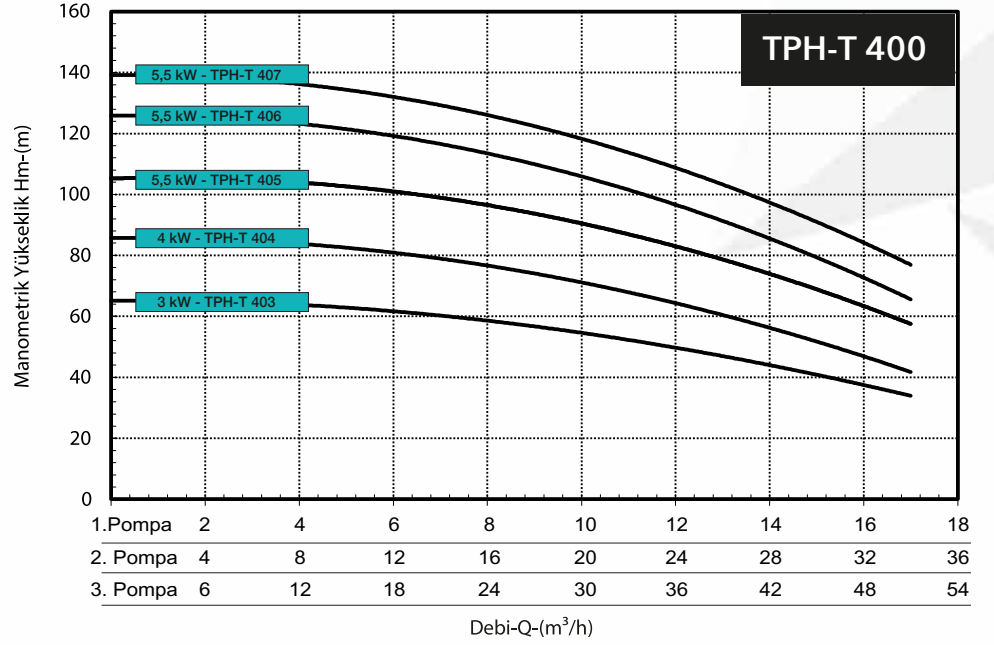

TPH-T400 SERİSİ POMPA FİYATLARI

POMPA ADI	MOTOR GÜCÜ Kw	Tank Hacmi (Lt)	Pompa Giriş	Pompa Çıkış	FİYAT
1xTPH-T 403	3 KW 2900 DD	200 LT	1 1/2"	1 1/2"	37.500 ₺
1xTPH-T 404	4 KW 2900 DD	200 LT			42.000 ₺
1xTPH-T 405	5,5 KW 2900 DD	200 LT			47.500 ₺
1xTPH-T 406	5,5 KW 2900 DD	200 LT			48.500 ₺
1xTPH-T 407	5,5 KW 2900 DD	200 LT			49.500 ₺
2xTPH-T 403	3 KW 2900 DD	300 LT	2"	2"	76.750 ₺
2xTPH-T 404	4 KW 2900 DD	300 LT			86.000 ₺
2xTPH-T 405	5,5 KW 2900 DD	300 LT			97.000 ₺
2xTPH-T 406	5,5 KW 2900 DD	300 LT			98.000 ₺
2xTPH-T 407	5,5 KW 2900 DD	300 LT			99.000 ₺
3xTPH-T 403	3 KW 2900 DD	500 LT	2 1/2"	2 1/2"	110.500 ₺
3xTPH-T 404	4 KW 2900 DD	500 LT			124.500 ₺
3xTPH-T 405	5,5 KW 2900 DD	500 LT			141.000 ₺
3xTPH-T 406	5,5 KW 2900 DD	500 LT			143.000 ₺
3xTPH-T 407	5,5 KW 2900 DD	500 LT			145.000 ₺

Otomatik test sistem farkı 2000 ₺