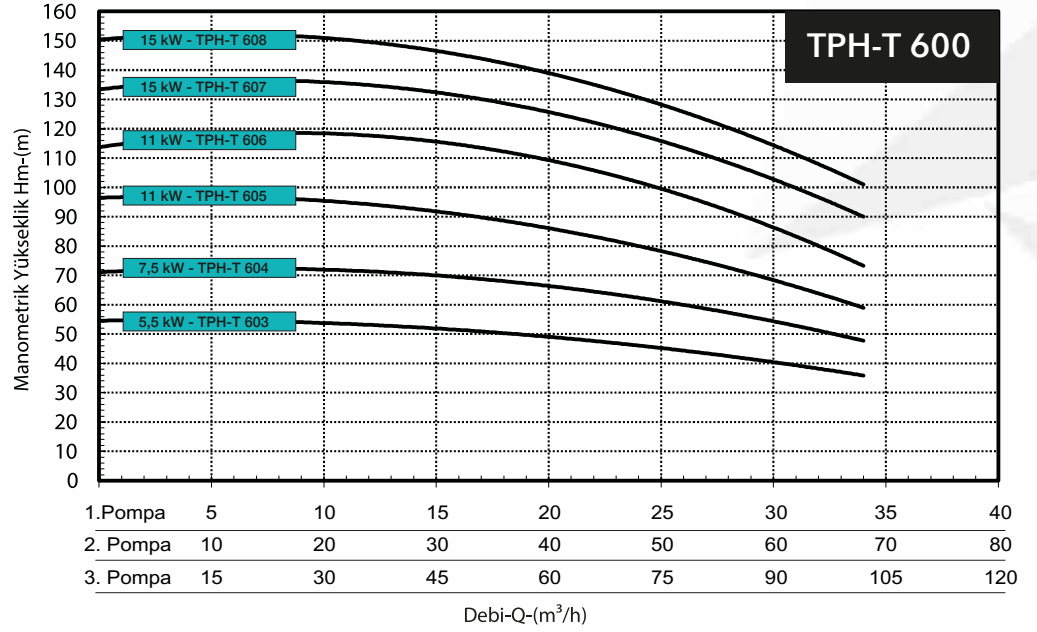

TPH-T600 SERİSİ POMPA FİYATLARI

POMPA ADI	MOTOR GÜCÜ Kw	Tank Hacmi (Lt)	Pompa Giriş	Pompa Çıkış	FİYAT
1xTPH-T 603	5,5 KW 2900 DD	500 LT	2 1/2"	2"	55.500 ₺
1xTPH-T 604	7,5 KW 2900 DD	500 LT			73.000 ₺
1xTPH-T 605	11 KW 2900 DD	500 LT			83.000 ₺
1xTPH-T 606	11 KW 2900 DD	500 LT			84.500 ₺
1xTPH-T 607	15 KW 2900 DD	500 LT			112.000 ₺
1xTPH-T 608	15 KW 2900 DD	500 LT			113.500 ₺
2xTPH-T 603	5,5 KW 2900 DD	750 LT	DN 100	3"	120.000 ₺
2xTPH-T 604	7,5 KW 2900 DD	750 LT			147.000 ₺
2xTPH-T 605	11 KW 2900 DD	750 LT			168.500 ₺
2xTPH-T 606	11 KW 2900 DD	750 LT			171.000 ₺
2xTPH-T 607	15 KW 2900 DD	750 LT			226.000 ₺
2xTPH-T 608	15 KW 2900 DD	750 LT			229.000 ₺
3xTPH-T 603	5,5 KW 2900 DD	1000 LT	DN 125	DN 100	182.000 ₺
3xTPH-T 604	7,5 KW 2900 DD	1000 LT			220.000 ₺
3xTPH-T 605	11 KW 2900 DD	1000 LT			247.000 ₺
3xTPH-T 606	11 KW 2900 DD	1000 LT			250.000 ₺
3xTPH-T 607	15 KW 2900 DD	1000 LT			338.000 ₺
3xTPH-T 608	15 KW 2900 DD	1000 LT			341.000 ₺

Otomatik test sistem farkı 4000 ₺