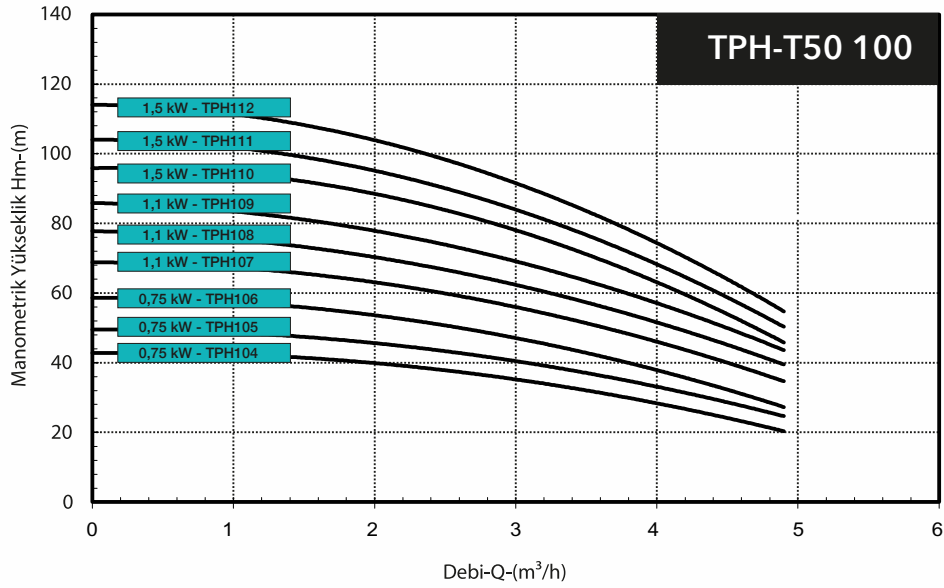

TURK  
PATENT

TSE

TSEK

ISO

CE

NFPA  
MEMBER  
1113437198

**TPH-T50 100 SERİSİ TANKLI POMPA FİYATLARI**

POMPA ADI	MOTOR GÜCÜ Kw	Tank Hacmi (Lt)	Pompa Giriş	Pompa Çıkış	FİYAT
1xTPH-T50 104	0,75 KW 2900 DD	100 LT	1 1/4"	1"	33.000 ₺
1xTPH-T50 105	0,75 KW 2900 DD	100 LT			33.500 ₺
1xTPH-T50 106	0,75 KW 2900 DD	100 LT			33.700 ₺
1xTPH-T50 107	1,1 KW 2900 DD	100 LT			34.500 ₺
1xTPH-T50 108	1,1 KW 2900 DD	100 LT			35.000 ₺
1xTPH-T50 109	1,1 KW 2900 DD	100 LT			35.500 ₺
1xTPH-T50 110	1,5 KW 2900 DD	100 LT			37.000 ₺
1xTPH-T50 111	1,5 KW 2900 DD	100 LT			37.500 ₺
1xTPH-T50 112	1,5 KW 2900 DD	100 LT			38.000 ₺