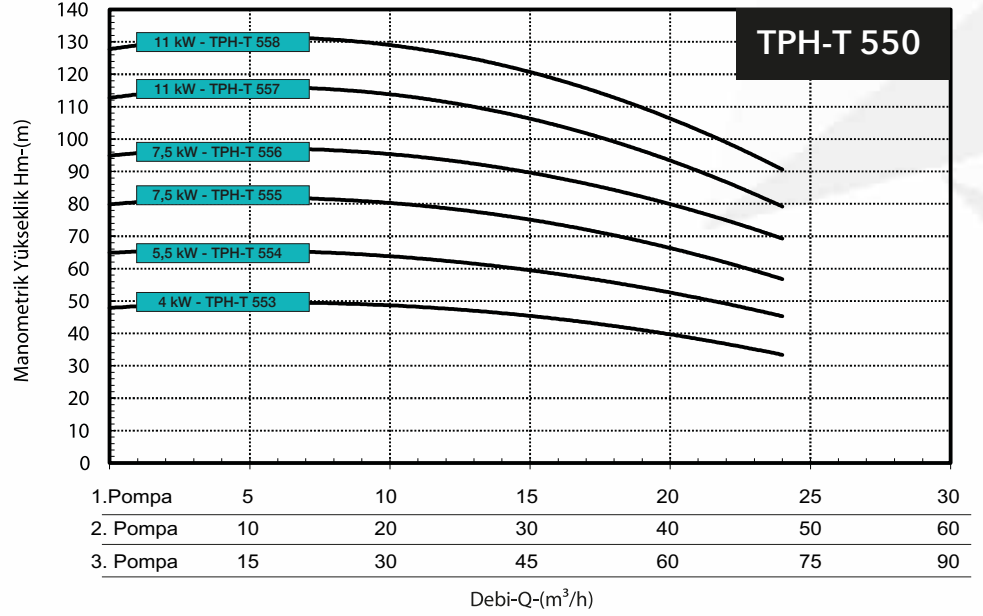

TPH-T550 SERİSİ POMPA FİYATLARI

POMPA ADI	MOTOR GÜCÜ Kw	Tank Hacmi (Lt)	Pompa Giriş	Pompa Çıkış	FİYAT
1xTPH-T 553	4 KW 2900 DD	300 LT	2"	2"	52.500 ₺
1xTPH-T 554	5,5 KW 2900 DD	300 LT			57.000 ₺
1xTPH-T 555	7,5 KW 2900 DD	300 LT			75.000 ₺
1xTPH-T 556	7,5 KW 2900 DD	300 LT			76.500 ₺
1xTPH-T 557	11 KW 2900 DD	300 LT			85.500 ₺
1xTPH-T 558	11 KW 2900 DD	300 LT			87.000 ₺
2xTPH-T 553	4 KW 2900 DD	500 LT	3"	3"	111.000 ₺
2xTPH-T 554	5,5 KW 2900 DD	500 LT			122.000 ₺
2xTPH-T 555	7,5 KW 2900 DD	500 LT			149.000 ₺
2xTPH-T 556	7,5 KW 2900 DD	500 LT			151.000 ₺
2xTPH-T 557	11 KW 2900 DD	500 LT			172.000 ₺
2xTPH-T 558	11 KW 2900 DD	500 LT			174.000 ₺
3xTPH-T 553	4 KW 2900 DD	750 LT	DN 100	DN 100	168.000 ₺
3xTPH-T 554	5,5 KW 2900 DD	750 LT			184.000 ₺
3xTPH-T 555	7,5 KW 2900 DD	750 LT			222.000 ₺
3xTPH-T 556	7,5 KW 2900 DD	750 LT			225.000 ₺
3xTPH-T 557	11 KW 2900 DD	750 LT			255.000 ₺
3xTPH-T 558	11 KW 2900 DD	750 LT			258.000 ₺

Otomatik test sistem farkı 4000 ₺