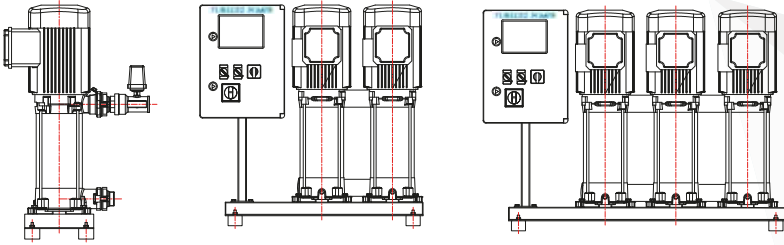

## DİKEY MİLLİ, ÇOK KADEMELİ, HİDROFOR POMPALAR

- TPH Serisi hidroforlar korozif madde ve büyük katı parçacıklar içermeyen sıvıları basmaya uygun tasarlanmıştır.
- Çark malzemesi Noryldir.
- Dikey milli, kademeli, kapalı çarklı pompalardır.
- Çarkların dengeleme delikleri dinamik olarak dengelenmiştir ve aksel yüklerin minimize edilmesini sağlar.
- Pompanın basma flanşı motor tarafının altında, emme flanşı alt gövdededir.